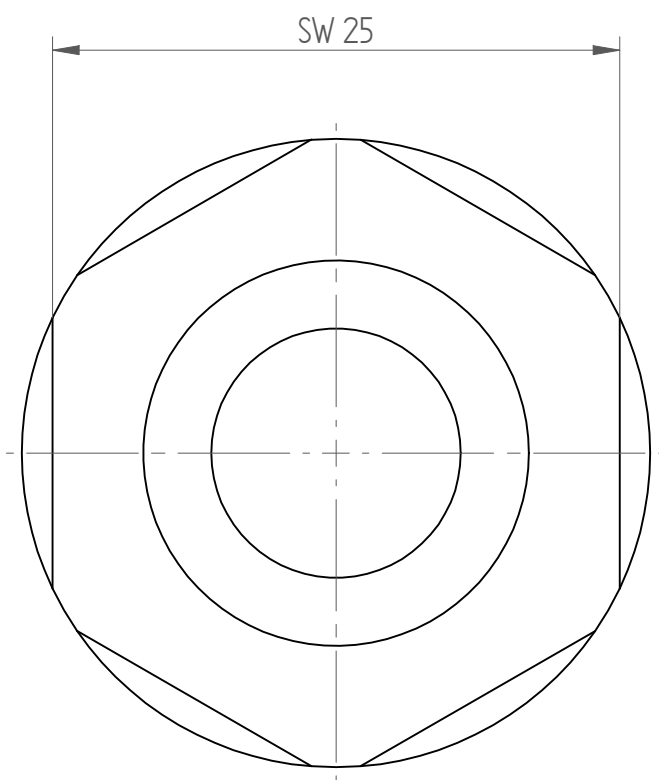

Swiss
Precision
Tools

REGO-FIX®

REGO-FIX AG
Obermattweg 60
4456 Tenniken / Switzerland

Phone +41 61 976 14 66
Fax +41 61 976 14 14
www.rego-fix.com

This is a non controlled copy. All information given herein are subject to change without notice

The information given herein has been carefully checked and is believed to be correct. REGO-FIX, however, assumes no responsibility or liability for any errors, inaccuracies or omissions that may appear in this drawing

This document is subject to copyright laws. No part of this document may be reproduced or transmitted in any form or any means, electronic or mechanic, for any purpose, without the express written permission of REGO-FIX

Type : Hi-Q_ERC16
Part No. : 341620000
Date : 20.11.2013
Scale : 3:1