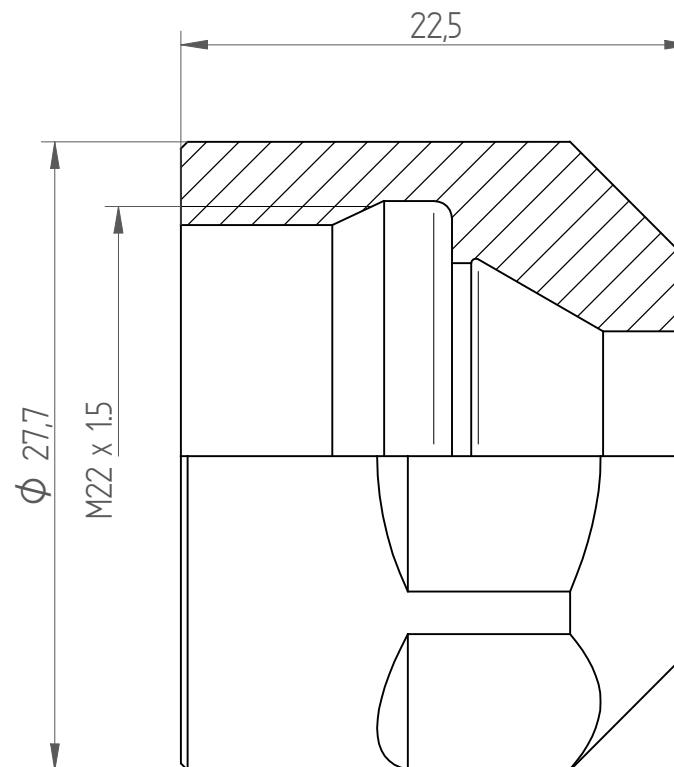

Swiss
Precision
Tools

REGO-FIX®

REGO-FIX AG
Obermattweg 60
4456 Tenniken / Switzerland

Phone +41 61 976 14 66
Fax +41 61 976 14 14
www.rego-fix.com

This is a non controlled copy. All information given herein are subject to change without notice

The information given herein has been carefully checked and is believed to be correct. REGO-FIX, however, assumes no responsibility or liability for any errors, inaccuracies or omissions that may appear in this drawing

This document is subject to copyright laws. No part of this document may be reproduced or transmitted in any form or any means, electronic or mechanic, for any purpose, without the express written permission of REGO-FIX

Type : Hi-Q_ERC16
Part No. : 341620000
Date : 20.11.2013
Scale : 3:1